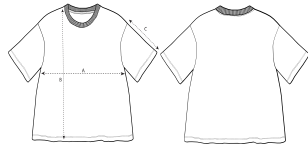

WHITES

COLORS

ESSENTIAL HEATHERS

DAMEN T-SHIRTS  
STTWI75 - STELLA NOVA

Das Damen-Boxy-T-Shirt

Lässige Passform

- Set-In Ärmel
- 1x1 Ripp am Halsausschnitt
- Nackenband innen aus gleichem Material
- Schmale Doppelnadel-Kettenstich an Ärmelbund und Saum

Shell : Singlejersey , 100% gekämmte ringgesponnene Bio-Baumwolle , Vorgewaschen , 155 GSM

Printing Specifications

Certifications & memberships

Wash Instructions

Wash similar colours together, no ironing on print, wash and iron inside out.

SIZES		XS	S	M	L	XL	XXL
A	Half Chest	51	54	57	60	63	67
B	Body Length	53	56	58	60	62	64
C	Sleeve Length	18.5	19	19.5	20	20.5	21